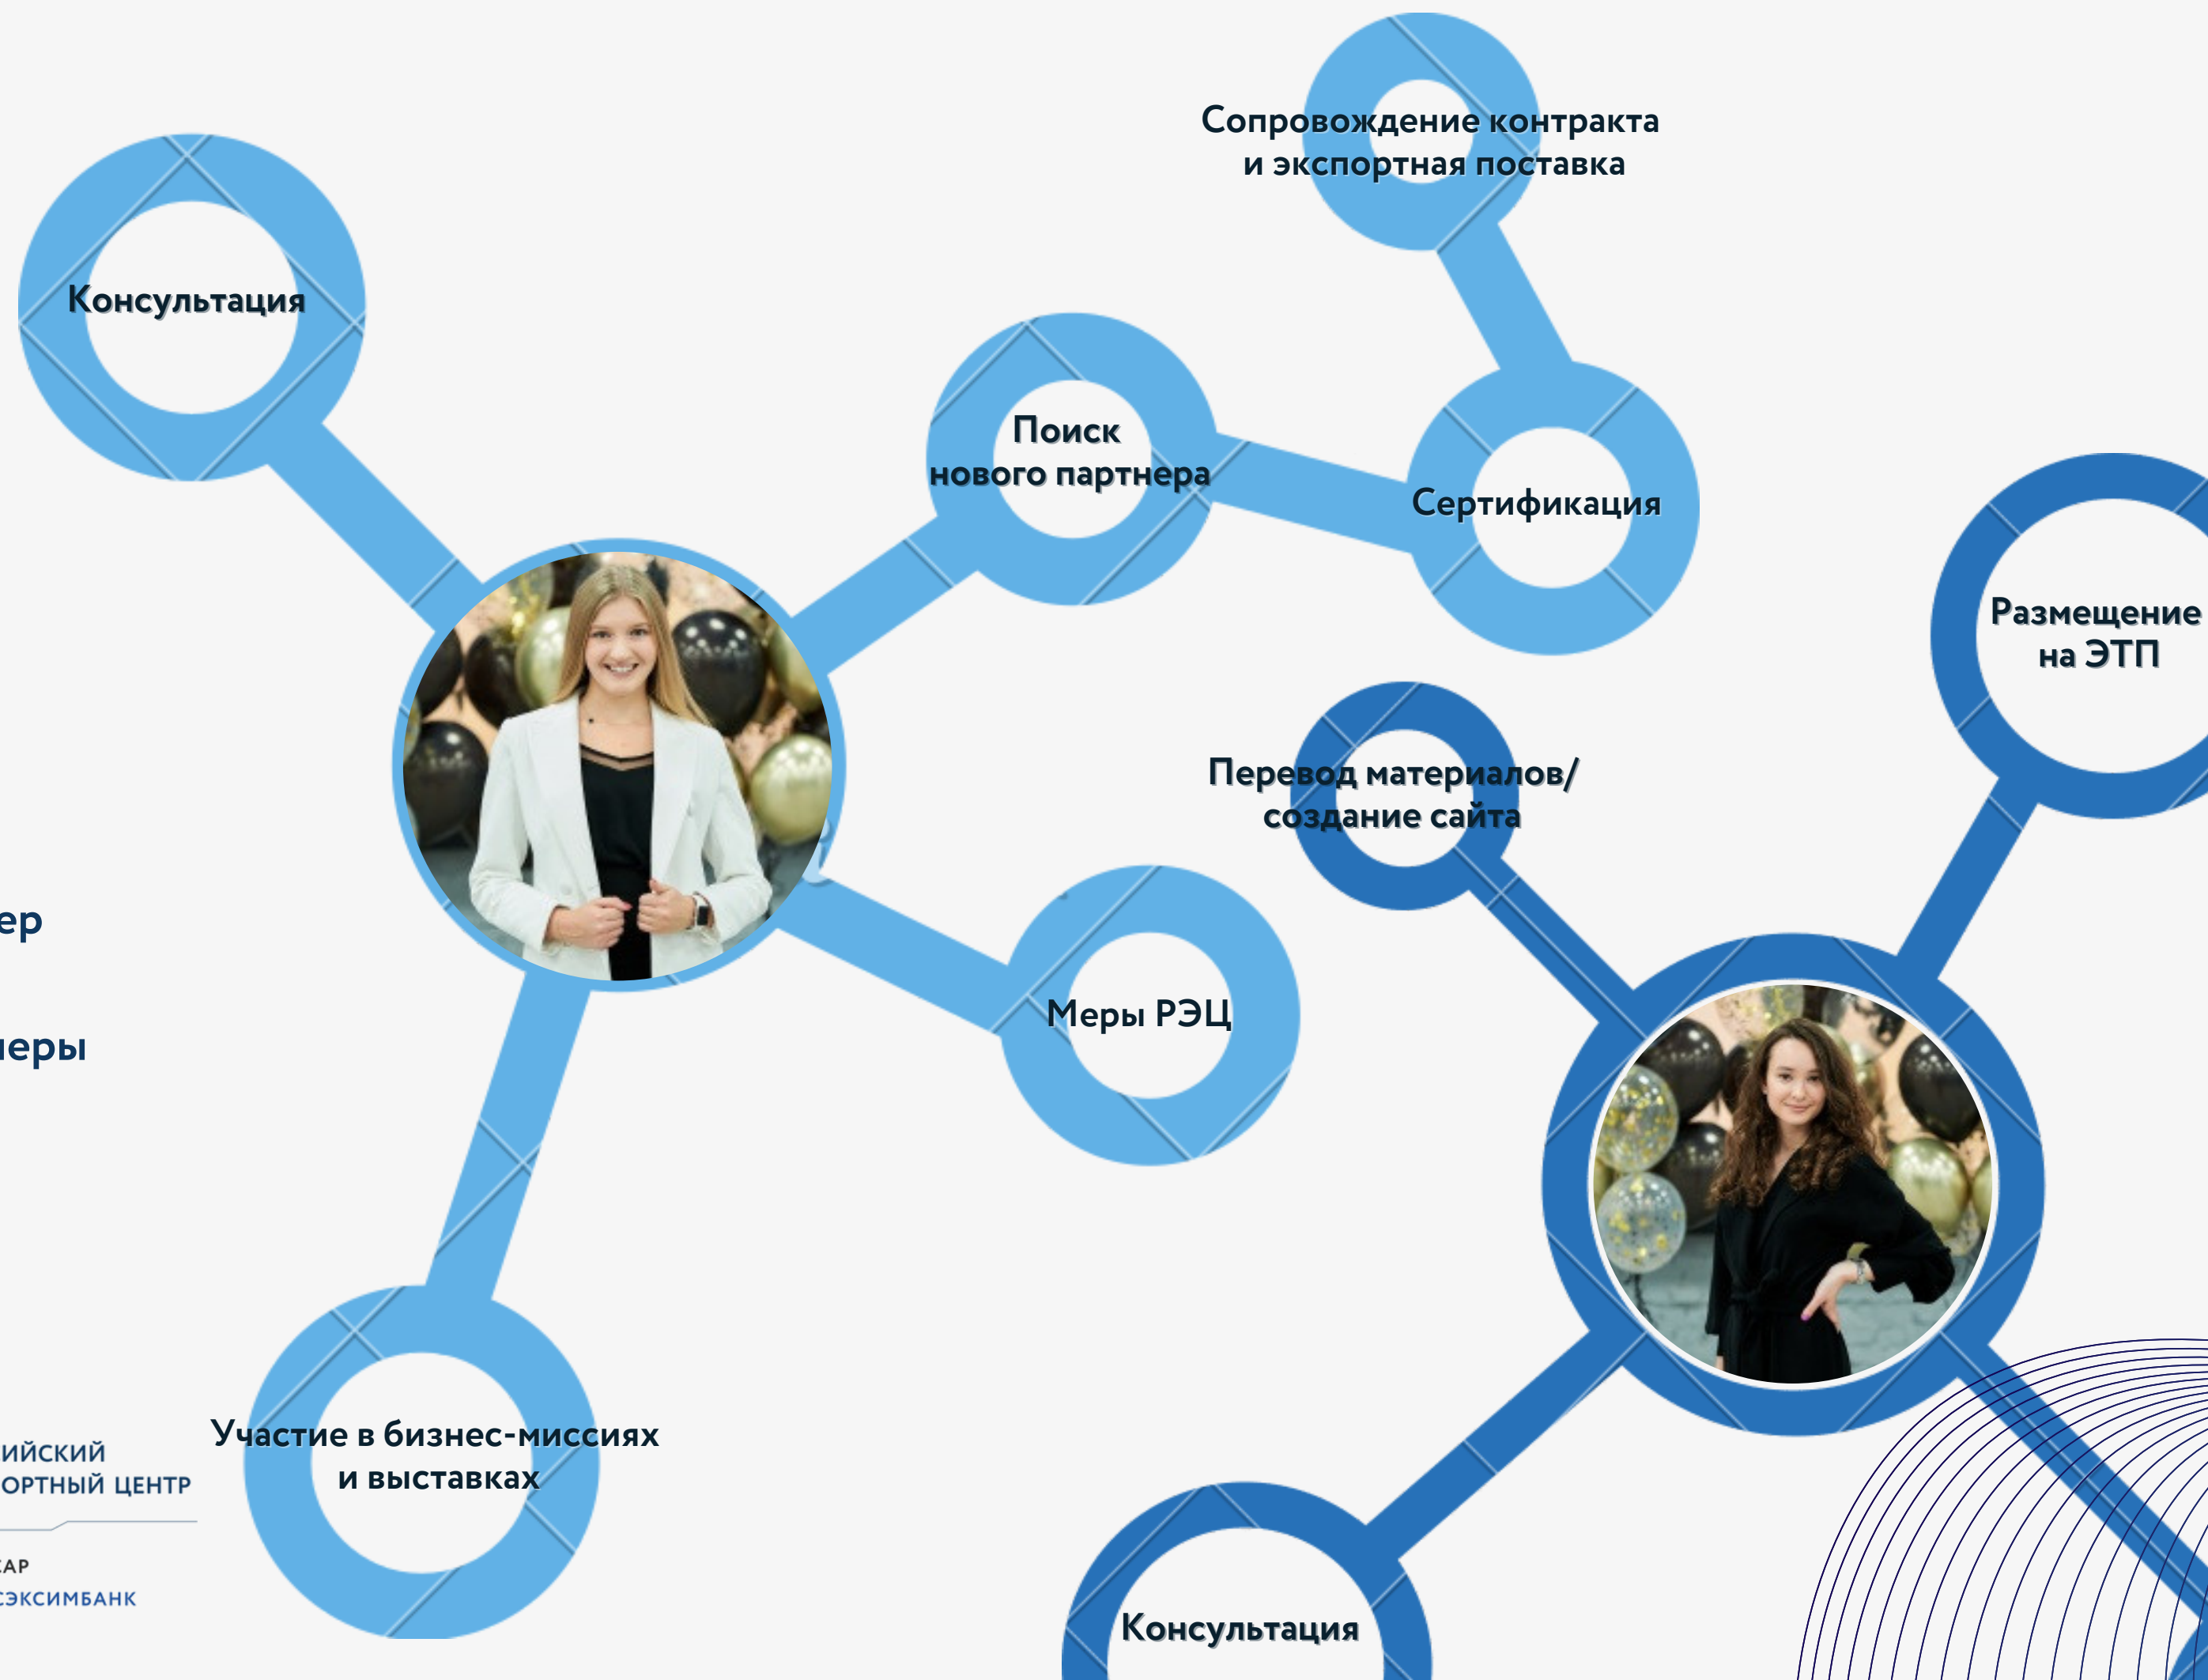

Клиентский менеджер

Собственный клиентский менеджер у каждой компании с доступом ко всем мерам поддержки, включая меры Правительства ПК и РЭЦ

РОССИЙСКИЙ
ЭКСПОРТНЫЙ ЦЕНТР

ЭКСАР
РОСЭКСИМБАНК